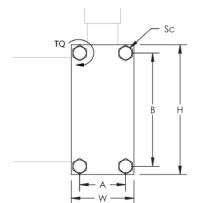

### Teknisk beskrivelse

Koblingsplater for tilkobling av fleksibel til kobberskinne. For kobberskinnebredde 50mm mot 40mm fleksibelbredde. Består av to elektrogalvaniserte stålplater komplett med M8 skruer. Maks skinnetykkelse 20mm.

Produktnavn/ Art.nr/ El. nummer/ GTIN	ELIT FC50X40/ 20300009/ 1705563/ 7070811203405
I henhold til:	---
Samleskinnetykkelse	1 - 10 Millimeter
Samleskinnebredde	40 - 40 Millimeter
Egnet for	Flatskinne
Klemmens bredde	52 Millimeter
Egnet for tilkobling av rundleder	No
Egnet for tilkobling av sektorformet leder	No
Egnet for flatkabeltilkobling	Yes